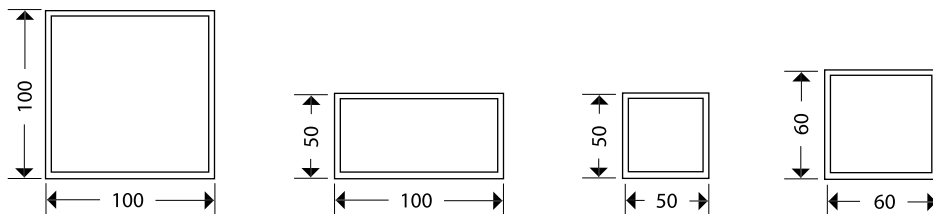

# GAMME TOITURES VÉRANDA / PERGOLA

---

**PROFILS ALUMINIUM  
ACCESSOIRES DIVERS**

Visuel	Code	Produit	Unité	Prix
Croquis	Article	Descriptif	Barre/ML	€ / M L / Pce

	ZZ683A0010	TUBE ALU 50 x 50 x 2 <b>BRUT</b>	6 ML	
	ZZ683A0015	TUBE ALU 50 x 50 x 2 <b>BLANC 9010</b>	6 ML	
	ZZ683A0020	TUBE ALU 50 x 50 x 2 <b>GRIS 7016 G</b>	6,05 ML	
	ZZ683A0040	TUBE ALU 60 x 60 x 2 <b>BRUT</b>	6 ML	
	ZZ683A0050	TUBE ALU 60 x 60 x 2 <b>BLANC 9010</b>	6 ML	
	ZZ683A0060	TUBE ALU 60 x 60 x 2 <b>GRIS 7016 G</b>	6,05 ML	
	ZZ683A7000	TUBE ALU 100 x 100 x 2 <b>BRUT</b>	7 ML	
	ZZ683B7000	TUBE ALU 100 x 100 x 2 <b>BLANC 9010</b>	7 ML	
	ZZ683H6050	TUBE ALU 100 x 100 x 2 <b>GRIS 7016 G</b>	6,05 ML	
	ZZ694	TUBE ALU 100 x 50 x 2 <b>BRUT</b>	7 ML	
	ZZ695B7000	TUBE ALU 100 x 50 x 2 <b>BLANC 9010</b>	7 ML	
	ZZ695H7000	TUBE ALU 100 x 50 x 2 <b>GRIS 7016 G</b>	7 ML	
	ZZ680I	PLATINE INOX POUR TUBE 100 x 100	PC	
	ZZ681I	PLATINE INOX POUR TUBE 100 x 50	PC	
	ZZ682A	SABOT ALU POUR TUBE 100 x 50 <b>BRUT</b>	PC	
	ZZ682B	SABOT ALU POUR TUBE 100 x 50 <b>BLANC 9010</b>	PC	
	ZZ682H	SABOT ALU POUR TUBE 100 x 50 <b>GRIS 7016 G</b>	PC	

Visuel	Code	Produit	Unité	Prix
Croquis	Article	Descriptif	Barre/ML	€/ML

	ZZ700AA	CORNIERE 20 x 20 x 2 <b>BRUT</b>	6 ML	
	ZZ700AB	CORNIERE 20 x 20 x 2 <b>BLANC 9010</b>	6 ML	
	ZZ700BA	CORNIERE 30 x 30 x 2 <b>BRUT</b>	6 ML	
	ZZ700BB	CORNIERE 30 x 30 x 2 <b>BLANC 9010</b>	6 ML	
	ZZ700FA	CORNIERE 40 x 40 x 2 <b>BRUT</b>	6 ML	
	ZZ700FB	CORNIERE 40 x 40 x 2 <b>BLANC 9010</b>	6 ML	
	ZZ700G	CORNIERE 50 x 50 x 2 <b>BRUT</b>	6 ML	
	ZZ700H	CORNIERE 50 x 50 x 2 <b>BLANC 9010</b>	6 ML	
	ZZ704J	CORNIERE 30 x 20 x 2 <b>BRUT</b>	6 ML	
	ZZ705	CORNIERE 30 x 20 x 2 <b>BLANC 9010</b>	6 ML	