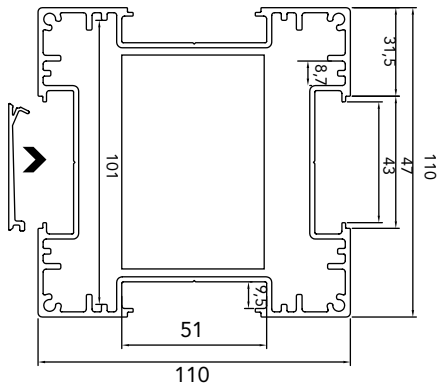

Poteau OPTIMA