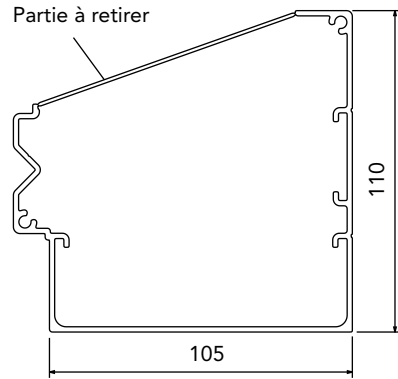

# GAMME TOITURES VÉRANDA / PERGOLA

---

**PROFILS ALUMINIUM  
GAMME OPTIMA**

**Poteau OPTIMA**

Partie à retirer

**Chéneau OPTIMA**

**1**

**Poteau OPTIMA**  
ZO100

**2**

**Chéneau OPTIMA**  
ZO200-X7000

**3**

**Profil Clip OPTIMA**  
ZO300-X7000

**4**

**Descente d'eau Alu**  
ZO500-X3000

**5**

**Equerre Ass. 90°**  
42 mm  
ZO800-100

**6**

**Equerre Ass. 90°**  
49 mm  
ZO800-110

**7**

**Equerre Ass. 45°**  
42 mm  
ZO800-120

**7a**

**Equerre Bipode**  
INOX 3 mm  
ZO800-150

**8**

**Plat de liaison**  
ZO800-130