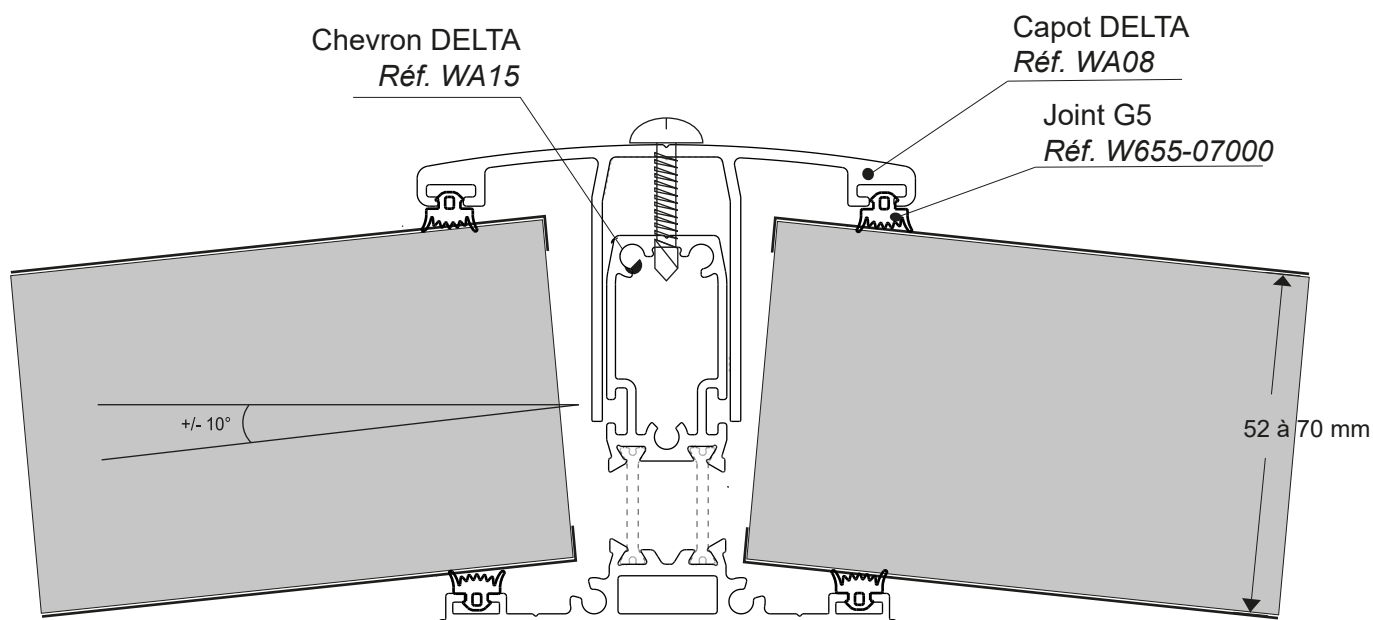

SUN ISOL® Chevron Delta

Accessoires non porteurs pour panneaux autoportants

Pour la réalisation facile et rapide de tous vos pans coupés

Visuel Croquis	Code Article	Produit Descriptif	Unité Barre/ml
	Y800-X4500	ENS DELTA COMPLET	4,5
	Y800-X7000	ENS DELTA COMPLET	7,0

Compris : Chevron Blanc 9010 B , capot couleur au choix*, joint, embout de chevron et Vis

Couleurs capot* :

Couleur chevron :

Disponibilités variables suivant les agences
Tarifs indicatifs et non contractuels s'adressant à des professionnels de la véranda et pergola