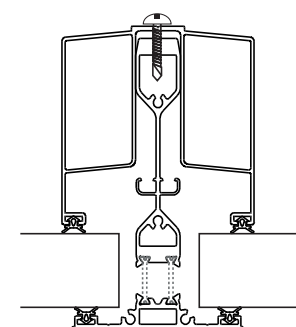

Pose joint serreur

Couleurs profils aluminium

Blanc
RAL 9010

Gris ARDOISE
RAL7016G

Couleurs
Spéciales

Pose capot serreur

Plaques de toiture

Plaques alvéolaire AKRA[®]THERM 32 / 55* mm

Noyer
8011

Brun
8004

Composition:

- . Plaques de toiture
- . Acroche murale complète
- . Chevrons et rives Alu RPT
- . Capots*
- . Chéneau avec réhausse
- . 2 Poteaux avec cache
- . Platinas de fixation sol
- . Joint, crépine, embouts