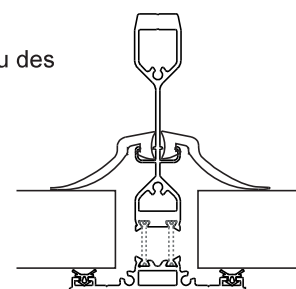

Deux types de montage existent en fonction de l'esthétique ou des caractéristiques recherchées, la pose avec joints serreurs ou avec capots serreurs.

La gamme Universal Système est compatible avec notre large gamme de plaques de toitures vous permettant ainsi de choisir la plaque la plus adaptée à votre projet.