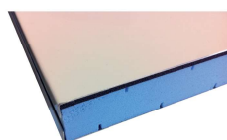

Pose joint serreur

Couleurs profils aluminium

Blanc
RAL 9010

Gris ARDOISE
RAL7016G

Couleurs
Spéciales

Pose capot serreur

Plaques de toiture

Plaques alvéolaire AKRA[®]THERM 32 / 55* mm

Incolore

Opale

Reflex

Panneaux sandwich SUN ISOL[®] 32 / 55* mm

Couleurs extérieures / Blanc brillant intérieur

Blanc
9010 B

Esterel

Ardoise
7016

Noyer
8011

Brun
8004

Composition:

- . Plaques de toiture
- . Acroche murale complète
- . Chevrons et rives Alu RPT
- . Capots*
- . Chéneau avec réhausse
- . 2 Poteaux avec cache
- . Platinas de fixation sol
- . Joint, crépine, embouts