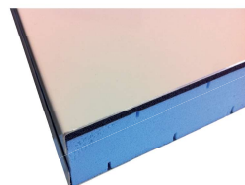

Pose joint serreur

Couleurs profils aluminium

Blanc
RAL 9010

Gris ARDOISE
RAL7016G

Couleurs
Spéciales

Pose capot serreur

Plaques de toiture

Plaques alvéolaire AKRA[®]THERM 32 / 55* mm

Incolore

Opale

Reflex

Panneaux sandwich SUN ISOL[®] 32 / 55* mm

Couleurs extérieures / Blanc brillant intérieur

Blanc
9010 B

Esterel

Ardoise
7016

Noyer
8011

Brun
8004

Composition:

- . Plaques de toiture
- . Acroche murale complète
- . Chevrons et rives Alu RPT
- . Capots*
- . Chéneau avec réhausse
- . 2 Poteaux avec cache
- . Platinas de fixation sol
- . Joint, crépine, embouts