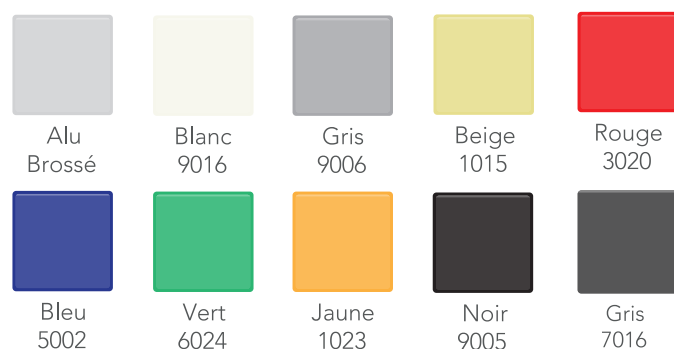

AKRA® BOND

Panneaux composites aluminium

Les panneaux composites AKRA®BOND en aluminium permettent la réalisation de supports d'impression robustes et durables. Ils peuvent également être usinés pour mise en forme et être utilisés pour le domaine des habillages intérieurs.

Caractéristiques :

- Aluminium 2 faces
- Âme en polyéthylène
- 1 face brillante / 1 face mate
- Epaisseur 3 mm

Couleurs* :

- 1 face mate
  1 face brillante
- Défonçage et pliage
- Support imprimable
- Support adhésivable

Code Article	Dimensions Descriptif		Unité M²	Prix €/M²
DA07-30155	AKRABOND 3050x1500 x3 MM	ALU BROSSÉ/BRUT	M²	
DA00-30153	AKRABOND 3050x1500 x3 MM	BLANC 9016	M²	
DA00-30153	AKRABOND 4050x1500 x3 MM	BLANC 9016	M²	
DA06-30153	AKRABOND 3050x1500 x3 MM	GRIS 9006	M²	
DA10-30153	AKRABOND 3050x1500 x3 MM	BEIGE 1015	M²	
DA01-30153	AKRABOND 3050x1500 x3 MM	ROUGE 3020	M²	
DA08-30153	AKRABOND 3050x1500 x3 MM	BLEU 5002	M²	
DA12-30153	AKRABOND 3050x1500 x3 MM	VERT 6024	M²	
DA04-30153	AKRABOND 3050x1500 x3 MM	JAUNE 1023	M²	
DA03-30153	AKRABOND 3050x1500 x3 MM	NOIR 9005	M²	
DA02-30155	AKRABOND 3050x1500 x3 MM	GRIS 7016	M²	

*Disponibilités variables suivant les agences. Couleurs sur commandes et quantité minimum.